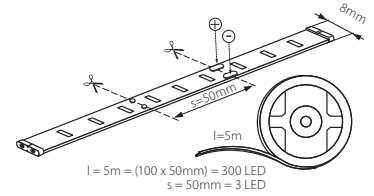

LEDS-P 10W/M IP54

LEDS-P 10W/M -IP54

Kanlux

LEDS-P 10W/M IP54 WW	24122	3500	<small>Ex MacAdam</small>	800lm/m
LEDS-P 10W/M IP54 CW	24123	5700	<small>Ex MacAdam</small>	800lm/m

DE

Gehäuse: Kunststoff

EN

casing: plastic

FR

boîtier : plastique

Streifen mit einer Länge von 5m / Für den ordnungsgemäßen Betrieb wird ein elektronisches LED Netzgerät benötigt, zum Beispiel DUPLO, DRIFT oder TRETO, erhältlich im Angebot von Kanlux

the strip with a length of 5m / for the proper functioning an electronic transformer for LED, e.g. DUPLO, DRIFT or TRETO available in the Kanlux product range

bande de 5 m / pour le bon fonctionnement, est nécessaire un adaptateur d'alimentation LED, par exemple, DUPLO, DRIFT ou TRETO disponible dans l'offre de Kanlux